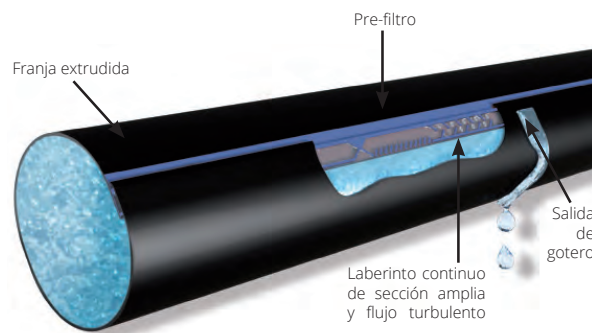

CINTA DE RIEGO POR GOTEO SKY

La cinta Sky se suministra en las siguientes unidades:

BOBINAS CORTAS

Bobina 100 metros. Caja cartón dispensadora. Aprox. 1,5 Kg.
 Bobina 200 metros. Caja cartón dispensadora. Aprox. 3,0 Kg.
 Bobina 350 metros. Caja cartón. Aprox. 5,0 Kg.

BOBINAS LARGAS

Bobina. Caja cartón. Aprox. 26 Kg.
 16 bobinas. Pallet 1,0 x 1,0 x 1,3 m. Aprox. 430 Kg.
 24 bobinas. Pallet 1,0 x 1,0 x 1,9 m. Aprox. 640 Kg.

La cinta Sky se emplea en todas las aplicaciones normales para el riego de cultivos intensivos.