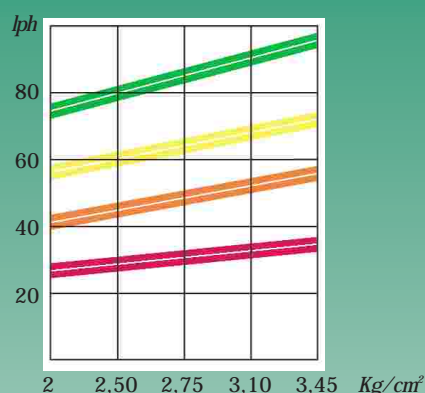

Nebulizador Mister®

- Uniformidad destacada en superficies extensas.
- Diseñado específicamente para la propagación en viveros e invernaderos.
- Diseño sin puente para proporcionar una fina nebulización ininterrumpida de 360°.
- Boquilla y válvula de anti-goteo en i-Mister® (nebulizador invertido) de limpieza manual y sencilla.
- Múltiples opciones de conexión para adaptar a sistemas ya existentes.
- Boquillas codificadas por colores para facilitar su identificación según el caudal.
- Fabricado de materiales termoplásticos de última generación que garantizan una excelente resistencia al desgaste.
- Radio de alcance entre 90 y 210 cm.
- Filtración recomendada: 150 mesh.
- Válvula de anti-goteo incorporada en i-Mister® (opcional en Mister®) para impedir daños a las plantas. Evita pérdidas innecesarias de agua y asegura un arranque inmediato del riego con una distribución uniforme instantánea, ideal para aplicaciones de ciclo corto.
- Presión recomendada de trabajo: 2 - 3,5 kg/cm².
- Suministrado con conexión estándar rosca 1/2" M NPT; opcionalmente disponible con conexión de espiga para microtubo de 6 mm Ø.
- Diseño de instalaciones con programa Senninger Irri-Maker®.

Marco de espaciamiento y caudales

I-MISTER®		Azul claro (nº 4)		Azul (nº 14)		Lila (nº 18)		Negro (nº 19)	
Bancada	Líneas	i-Mister® x Línea		i-Mister® x Línea		i-Mister® x Línea		i-Mister® x Línea	
120 cm	Única					60 - 80 cm		60 - 80 cm	
	Doble	60 - 120 cm	80 - 90 cm	60 - 110 cm	60 cm	60 - 90 cm	60 cm	60 - 80 cm	60 - 90 cm
150 cm	Única							60 - 80 cm	
	Doble	60 - 120 cm	80 - 90 cm	60 - 90 cm	60 cm	60 - 90 cm	60 cm	60 - 80 cm	60 cm
180 cm	Única								
	Doble	60 - 110 cm	90 - 110 cm	80 cm	80 - 110 cm	60 - 80 cm	80 cm	60 - 80 cm	60 cm