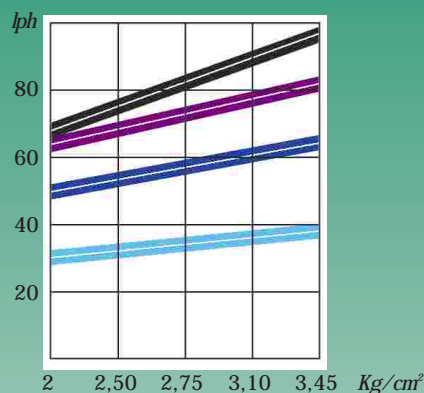

Nebulizador Mister®

- Uniformidad destacada en superficies extensas.
- Diseñado específicamente para la propagación en viveros e invernaderos.
- Diseño sin puente para proporcionar una fina nebulización ininterrumpida de 360°.
- Boquilla y válvula de anti-goteo en i-Mister® (nebulizador invertido) de limpieza manual y sencilla.
- Múltiples opciones de conexión para adaptar a sistemas ya existentes.
- Boquillas codificadas por colores para facilitar su identificación según el caudal.
- Fabricado de materiales termoplásticos de última generación que garantizan una excelente resistencia al desgaste.
- Radio de alcance entre 90 y 210 cm.
- Filtración recomendada: 150 mesh.
- Válvula de anti-goteo incorporada en i-Mister® (opcional en Mister®) para impedir daños a las plantas. Evita pérdidas innecesarias de agua y asegura un arranque inmediato del riego con una distribución uniforme instantánea, ideal para aplicaciones de ciclo corto.
- Presión recomendada de trabajo: 2 - 3,5 kg/cm².
- Suministrado con conexión estándar rosca 1/2" M NPT; opcionalmente disponible con conexión de espiga para microtubo de 6 mm Ø.
- Diseño de instalaciones con programa Senninger Irri-Maker®.

Marco de espaciamiento y caudales

I-MISTER®		Azul claro (nº 4)		Azul (nº 14)		Lila (nº 18)		Negro (nº 19)	
Bancada	Líneas	i-Mister® x Línea		i-Mister® x Línea		i-Mister® x Línea		i-Mister® x Línea	
120 cm	Única					60 - 80 cm		60 - 80 cm	
	Doble	60 - 120 cm	80 - 90 cm	60 - 110 cm	60 cm	60 - 90 cm	60 cm	60 - 80 cm	60 - 90 cm
150 cm	Única							60 - 80 cm	
	Doble	60 - 120 cm	80 - 90 cm	60 - 90 cm	60 cm	60 - 90 cm	60 cm	60 - 80 cm	60 cm
180 cm	Única								
	Doble	60 - 110 cm	90 - 110 cm	80 cm	80 - 110 cm	60 - 80 cm	80 cm	60 - 80 cm	60 cm